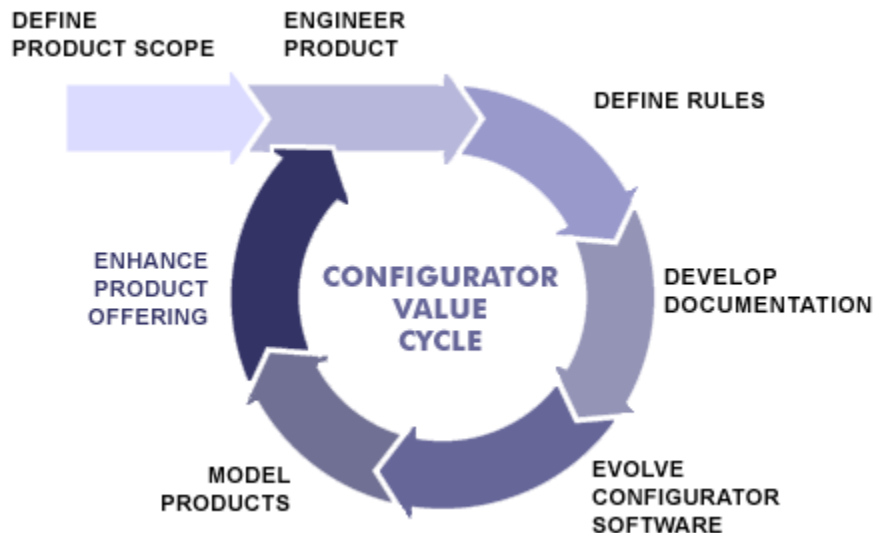

- ได้ข้อมูลเชิงวิเคราะห์ : โลกปัจจุบันเป็นโลกที่ขับเคลื่อนด้วยข้อมูล และ ข่าวสาร สถานะการหลายอย่างในปัจจุบัน ทำให้ผู้คนในปัจจุบัน เรียนรู้ว่า รู้ก่อน และ รู้ข้อมูลเชิงวิเคราะห์ย่อมได้เปรียบกว่า นั่นหมายถึงรู้ท่านจะรู้ข่าวสารที่มีความผสมปนเปไม่ได้ แต่การที่จะเป็นผู้ชนะ ท่านจะได้รับข้อมูลที่ผ่านการวิเคราะห์ความสัมพันธ์เชิงลึกแล้วเท่านั้น และ ด้วยเทคโนโลยีสารสนเทศและระบบคอมพิวเตอร์เท่านั้นท่านจึงจะได้ข้อมูลเหล่านั้นมา เราและทีมงานมีโซลูชั่นอันหลากหลายในด้านวิเคราะห์ข้อมูลเพื่อให้ท่าน มีข้อมูลที่จะใช้ตัดสินใจ เพื่อให้นำไปวิเคราะห์ และ ปรับปรุงกลยุทธ์ในการทำงานของท่านได้
- ปรับปรุงภาพลักษณ์ขององค์กร : คอมพิวเตอร์ในปัจจุบันเป็นสิ่งที่ ทุกคนจะต้องพบเห็นและ ทุกคนจะต้องมีส่วนเกี่ยวข้อง ทั้งที่ท่านรู้ตัวและ อาจจะเป็นการใช้งานคอมพิวเตอร์ทางอ้อมที่ท่านไม่รู้ตัว การใช้งานอย่างแพร่หลายนี้เอง ทำให้การใช้คอมพิวเตอร์กลายเป็นสิ่งชินตา และ ทุกคนรู้จักคอมพิวเตอร์ในฐานะที่จะเป็นเครื่องมือที่จะทำให้งานเร็วขึ้น และ แน่ใจว่า การมีระบบคอมพิวเตอร์เพื่อช่วยอำนวยความสะดวกในบริษัท องค์กร หรือ สถานประกอบการของท่าน จะทำให้ลูกค้าและพันธมิตรของท่าน มองเห็นถึงความสะดวกสบายในการที่จะทำธุรกิจ หรือ ติดต่อกับท่าน ซึ่งเป็นผลดีโดยตรง
- ลดต้นทุนในการดำเนินการ : ระบบคอมพิวเตอร์สามารถช่วยลดต้นทุน ในการดำเนินการของท่านได้ ทั้งในระยะสั้นและ ระยะยาว ซึ่งสิ่งเหล่านี้เป็นสิ่งที่ได้รับการยอมรับในบริษัทชั้นนำของโลกแล้ว โดยสังเกตว่าบริษัทขนาดใหญ่และบริษัทข้ามชาติล้วนนำเทคโนโลยีสารสนเทศมาพัฒนาระบบการทำงาน ในขณะที่เดียวกันผลที่ได้คือการลดต้นทุนการดำเนินการ เพราะคอมพิวเตอร์ทำงานตลอดเวลาและไม่เหน็ดเหนื่อย